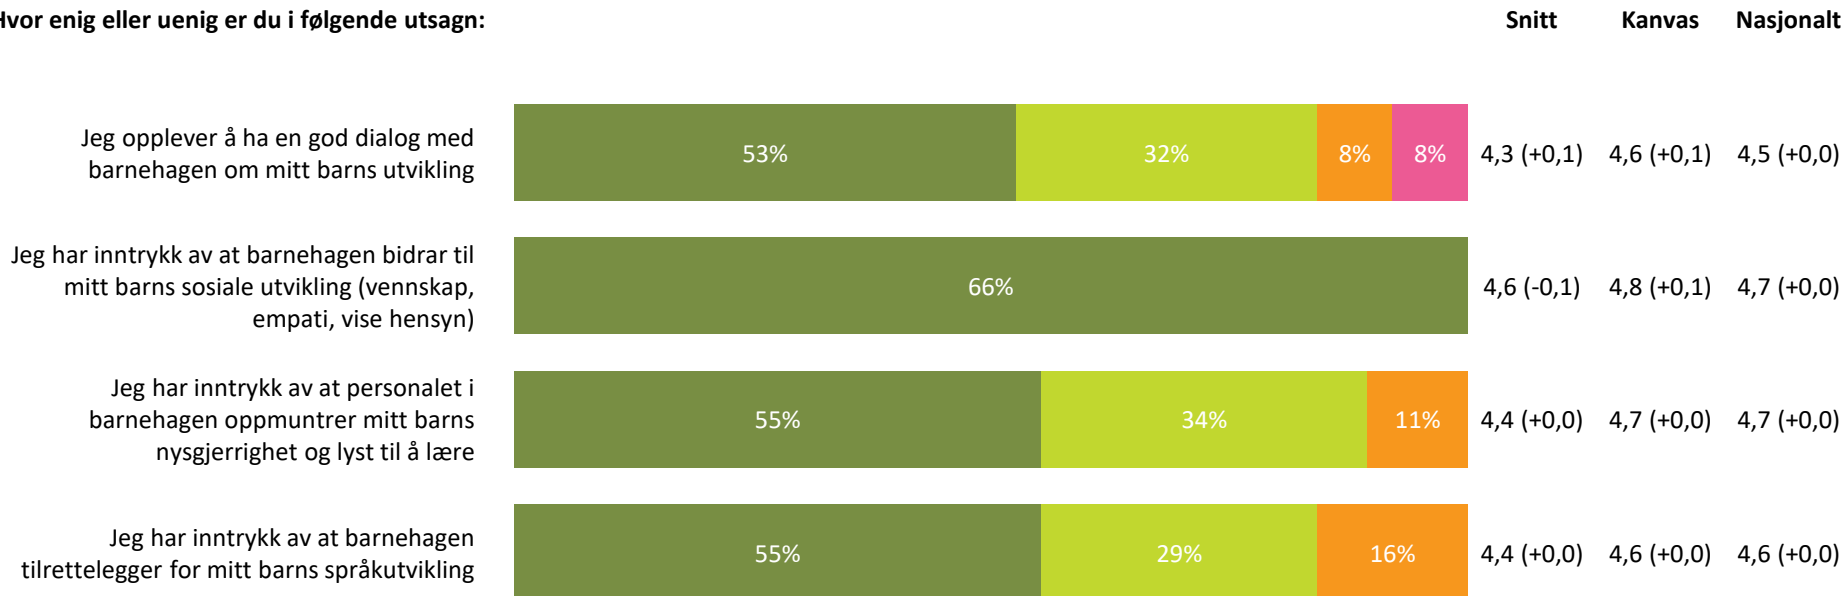

4,1 (+0,1) 4,4 (+0,0) 4,4 (+0,1)

Barnehagen er flinke til å informere om eventuelle endringer i personalgruppen

3,4 (+0,3) 4,3 (-0,1) 4,2 (+0,0)

Informasjon totalt:

3,9 (+0,0) 4,4 (+0,0) 4,3 (+0,0)

■ Helt enig ■ Delvis enig ■ Verken enig eller uenig ■ Delvis uenig ■ Helt uenig ■ Vet ikke

Barnets utvikling

Hvor enig eller uenig er du i følgende utsagn:

Barnets utvikling totalt:

4,4 (+0,0) 4,7 (+0,1) 4,6 (+0,0)

Medvirkning

Hvor enig eller uenig er du i følgende utsagn:

■ Helt enig ■ Delvis enig ■ Verken enig eller uenig ■ Delvis uenig ■ Helt uenig ■ Vet ikke