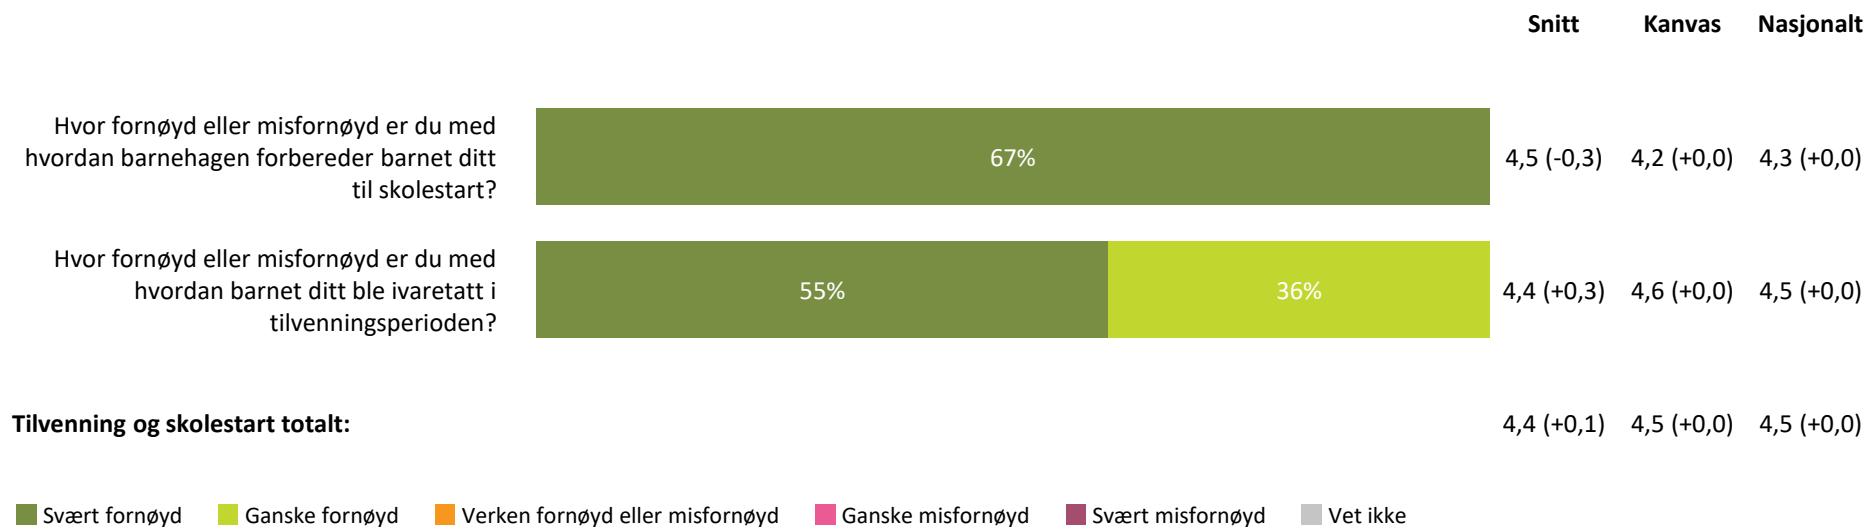

Tilvenning og skolestart