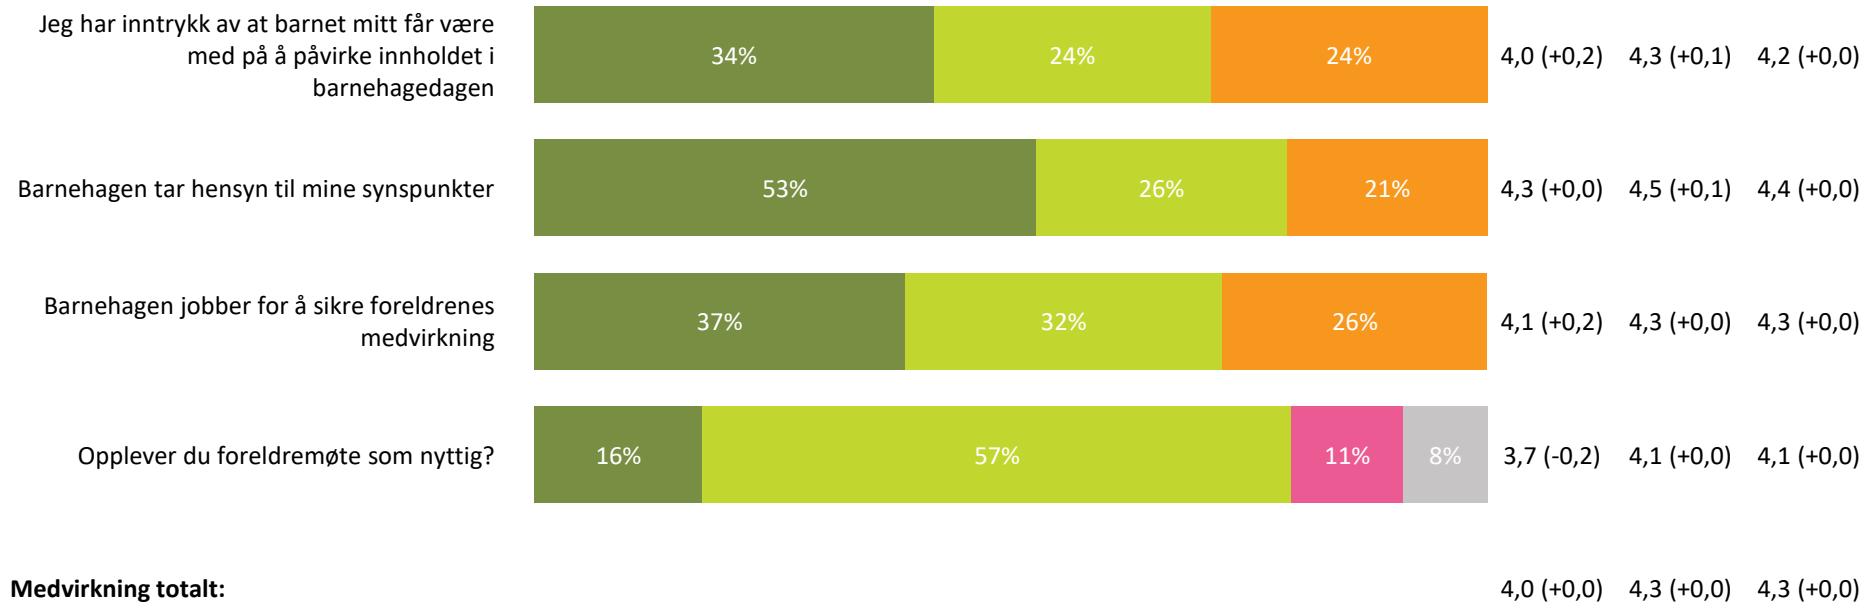

Barnets utvikling

Hvor enig eller uenig er du i følgende utsagn:

Barnets utvikling totalt:

4,4 (+0,0) 4,7 (+0,1) 4,6 (+0,0)

Medvirkning

Hvor enig eller uenig er du i følgende utsagn:

■ Helt enig ■ Delvis enig ■ Verken enig eller uenig ■ Delvis uenig ■ Helt uenig ■ Vet ikke