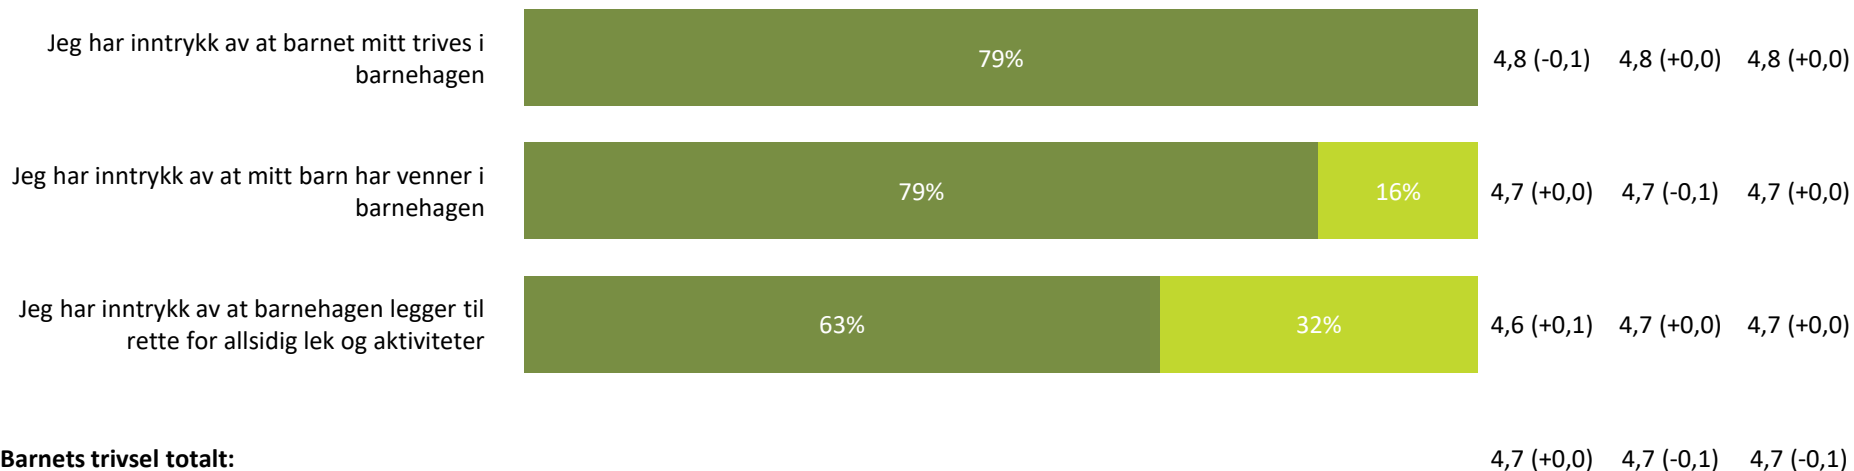

Barnets trivsel

Hvor enig eller uenig er du i følgende utsagn:

■ Helt enig ■ Delvis enig ■ Verken enig eller uenig ■ Delvis uenig ■ Helt uenig ■ Vet ikke