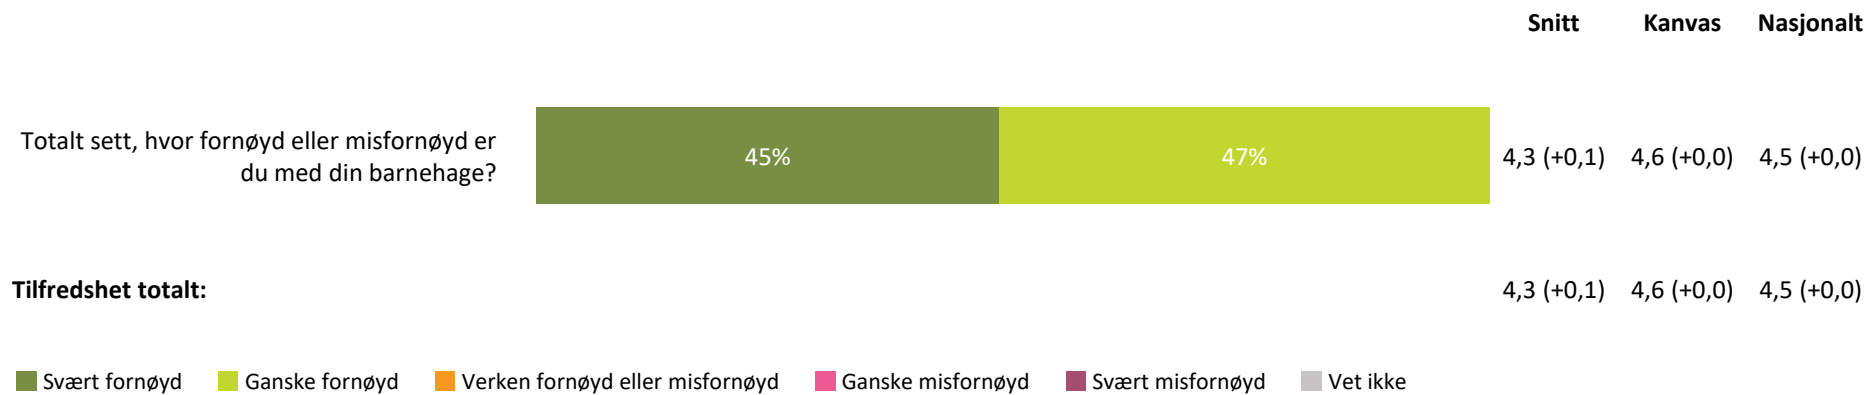

Tilfredshet