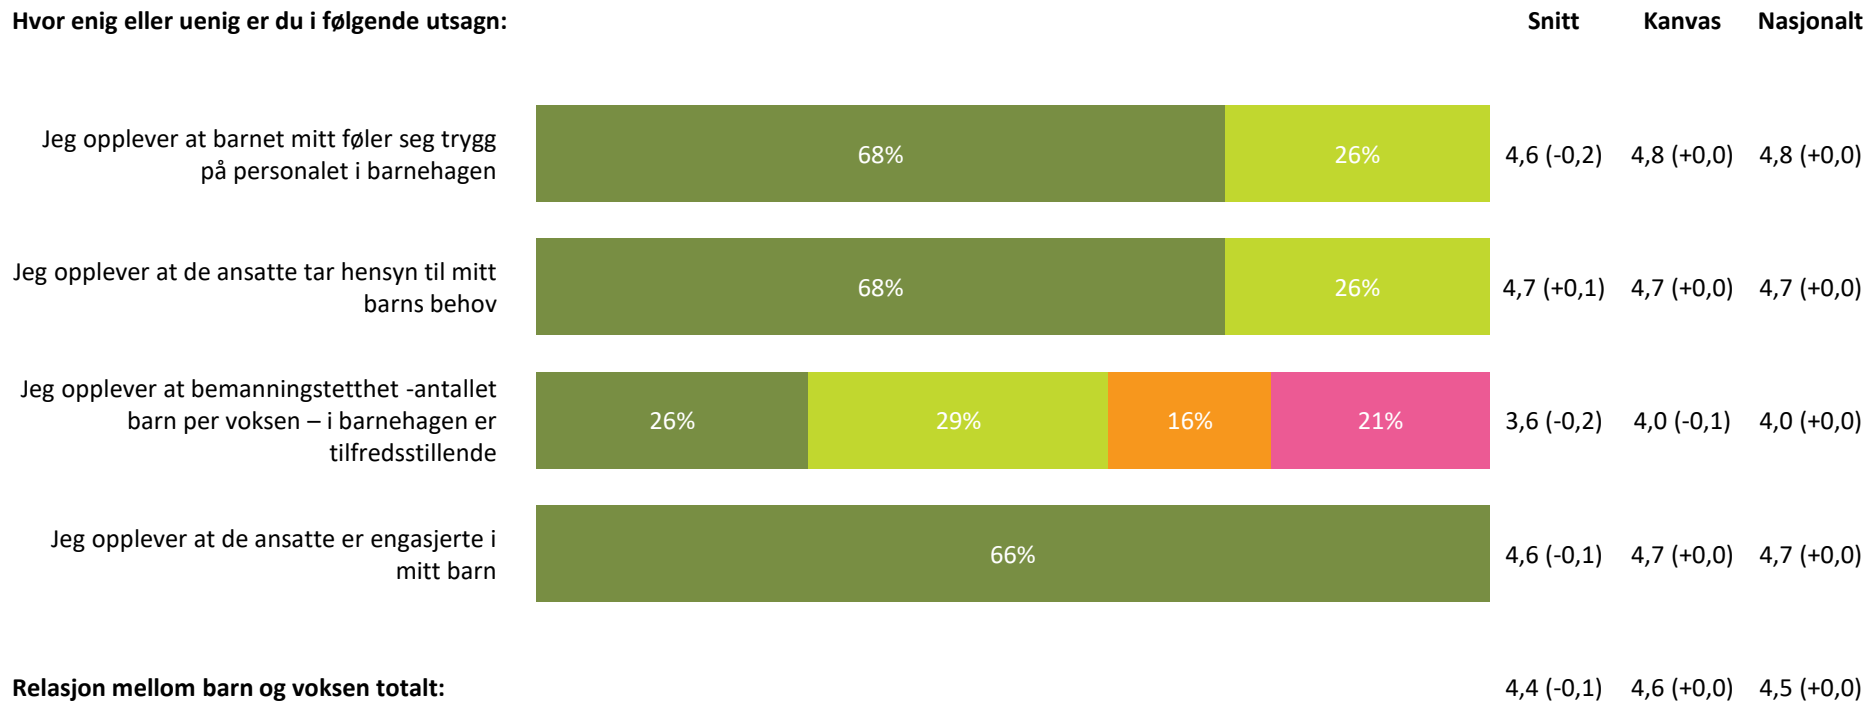

Relasjon mellom barn og voksen

Hvor enig eller uenig er du i følgende utsagn: