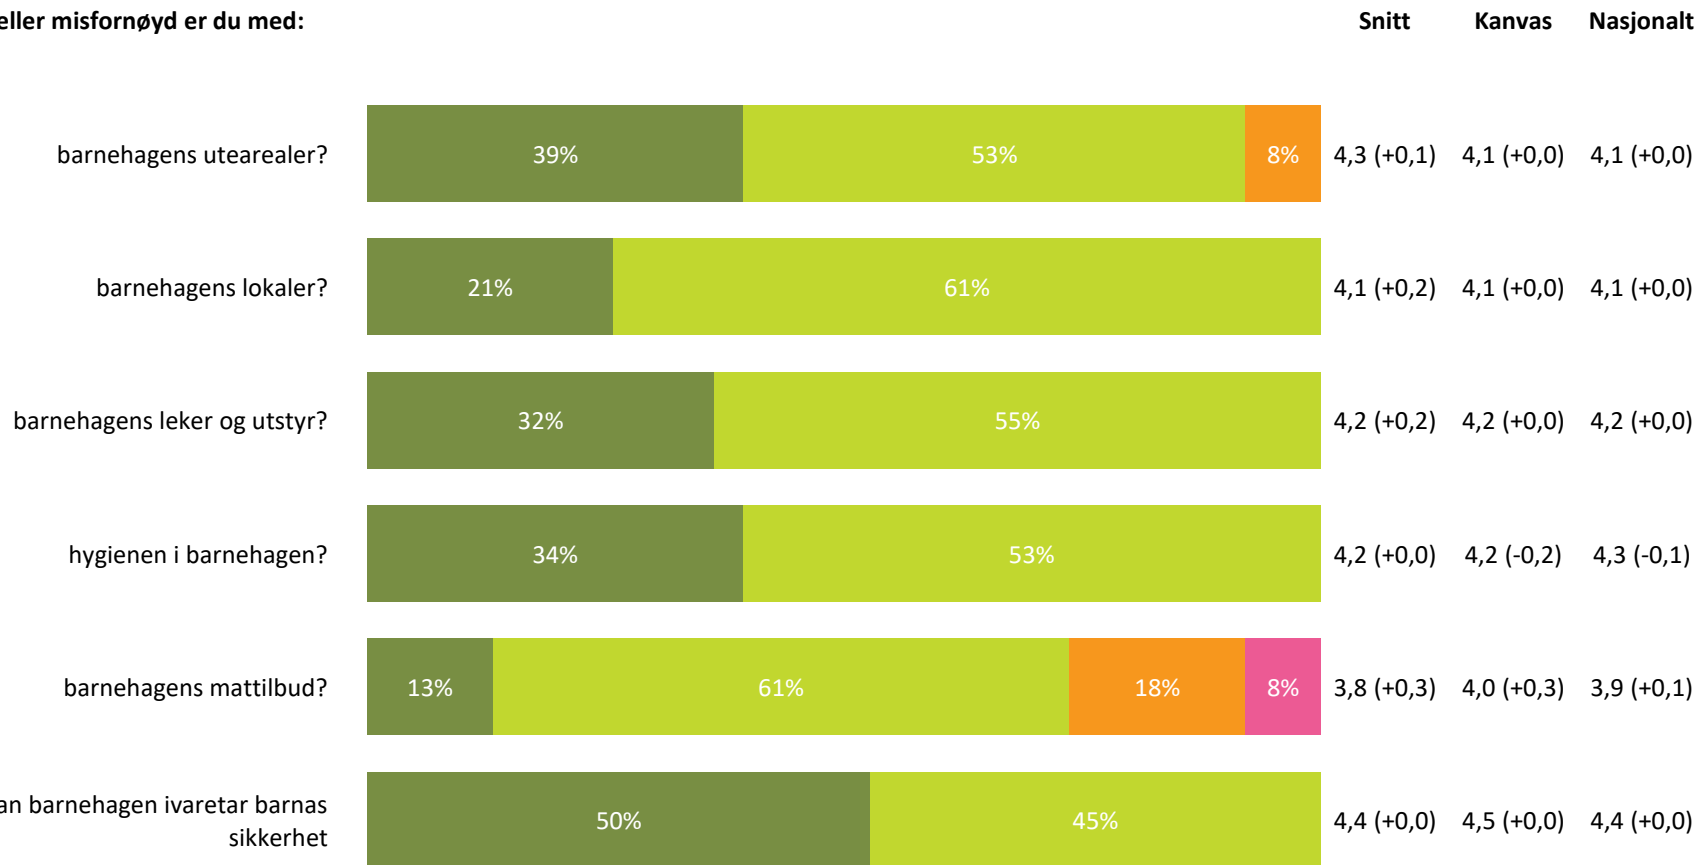

Ute- og innemiljø

Hvor fornøyd eller misfornøyd er du med:

Ute- og innemiljø totalt:

4,2 (+0,2) 4,2 (+0,0) 4,2 (+0,0)

Svært fornøyd **Ganske fornøyd** **Verken fornøyd eller misfornøyd** **Ganske misfornøyd** **Svært misfornøyd** **Vet ikke**