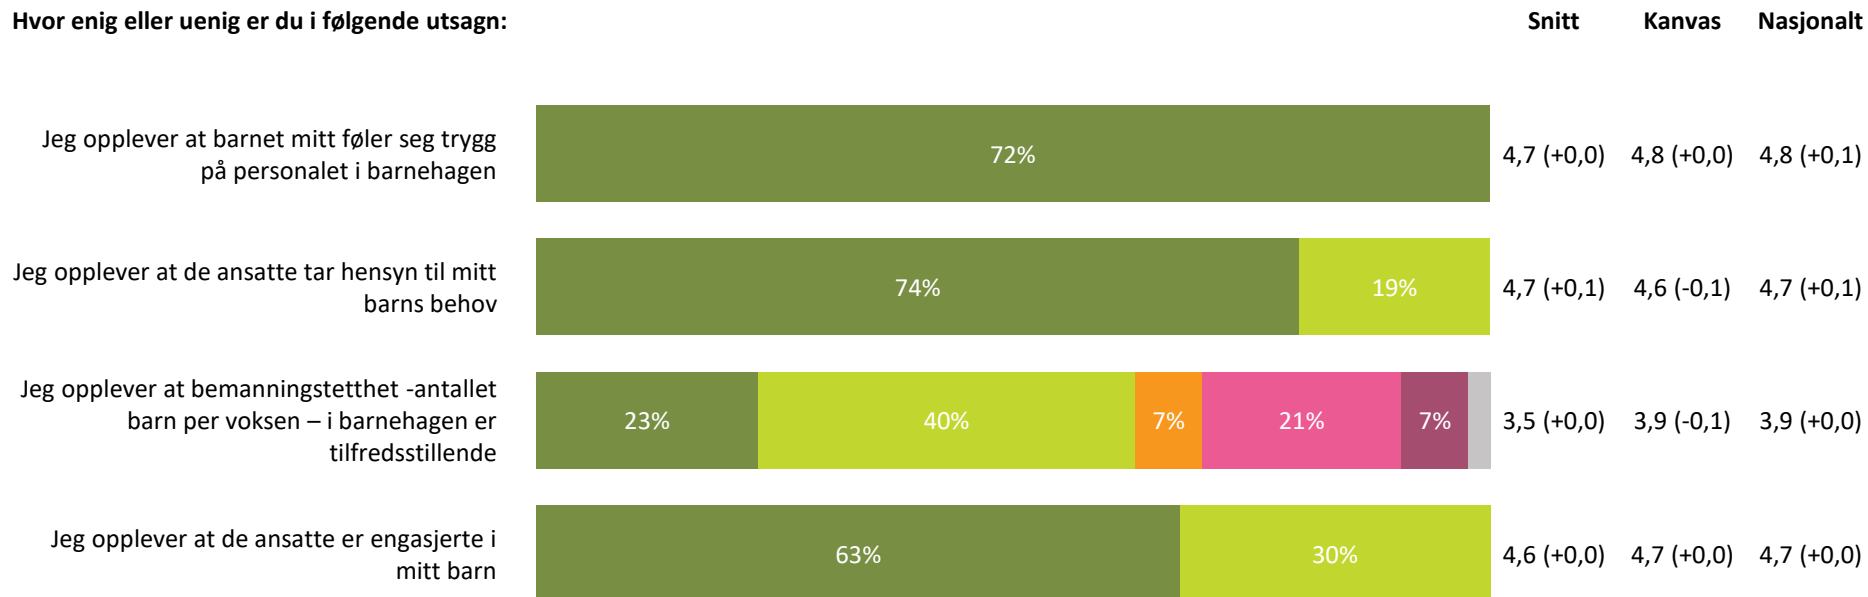

# Ute- og innemiljø

Hvor fornøyd eller misfornøyd er du med:

**Ute- og innemiljø totalt:**

4,0 (+0,0) 4,2 (+0,0) 4,1 (+0,0)

**Svært fornøyd** **Ganske fornøyd** **Verken fornøyd eller misfornøyd** **Ganske misfornøyd** **Svært misfornøyd** **Vet ikke**

# Relasjon mellom barn og voksen

Hvor enig eller uenig er du i følgende utsagn:

Relasjon mellom barn og voksen totalt:

4,4 (+0,0) 4,5 (+0,0) 4,5 (+0,0)

■ Helt enig  
 ■ Delvis enig  
 ■ Verken enig eller uenig  
 ■ Delvis uenig  
 ■ Helt uenig  
 ■ Vet ikke