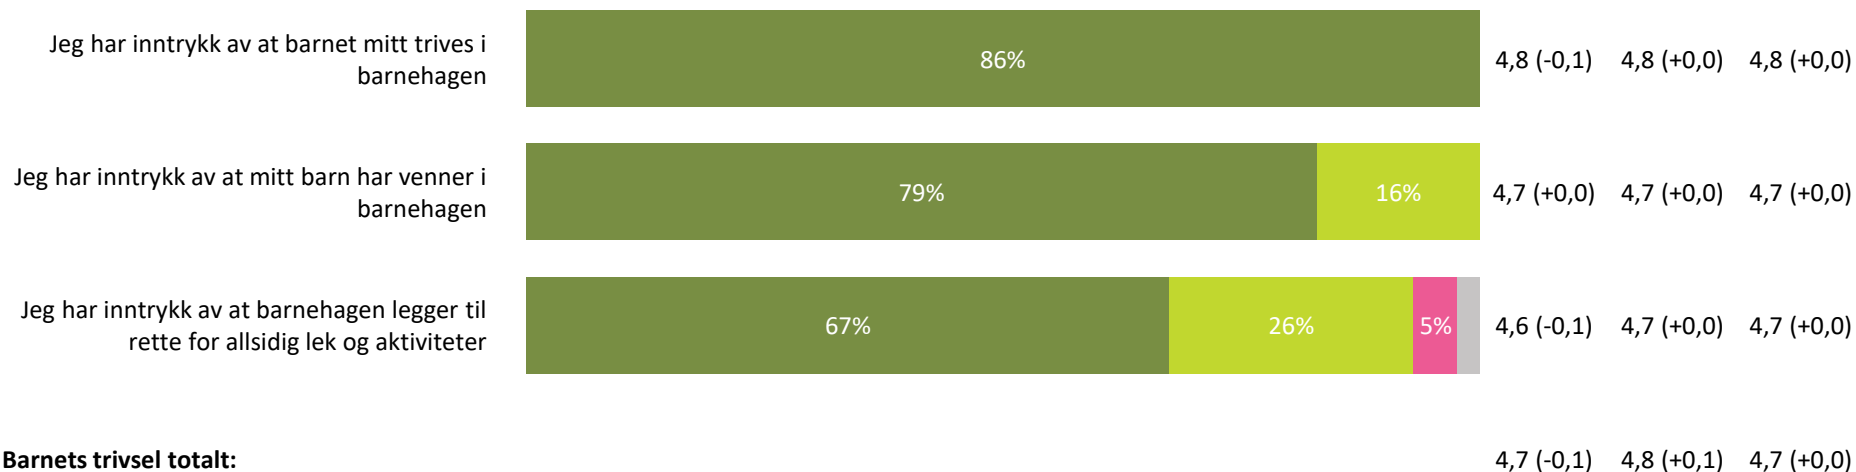

Barnets trivsel

Hvor enig eller uenig er du i følgende utsagn:

■ Helt enig ■ Delvis enig ■ Verken enig eller uenig ■ Delvis uenig ■ Helt uenig ■ Vet ikke