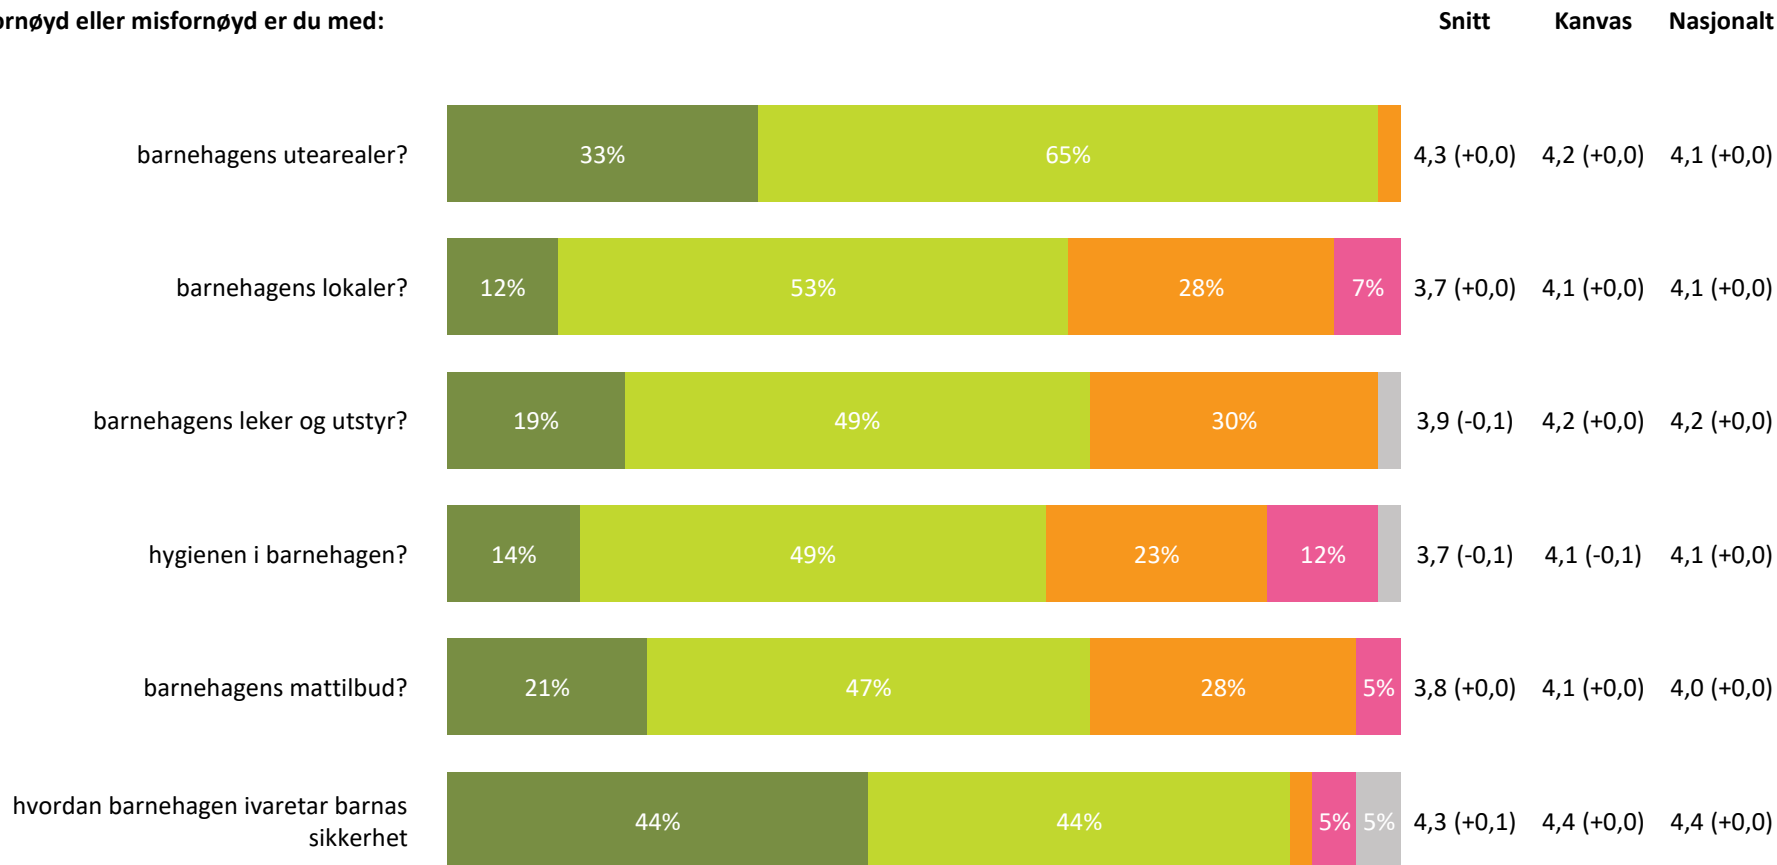

# Ute- og innemiljø

Hvor fornøyd eller misfornøyd er du med:

**Ute- og innemiljø totalt:**

4,0 (+0,0) 4,2 (+0,0) 4,1 (+0,0)

**Svært fornøyd** **Ganske fornøyd** **Verken fornøyd eller misfornøyd** **Ganske misfornøyd** **Svært misfornøyd** **Vet ikke**