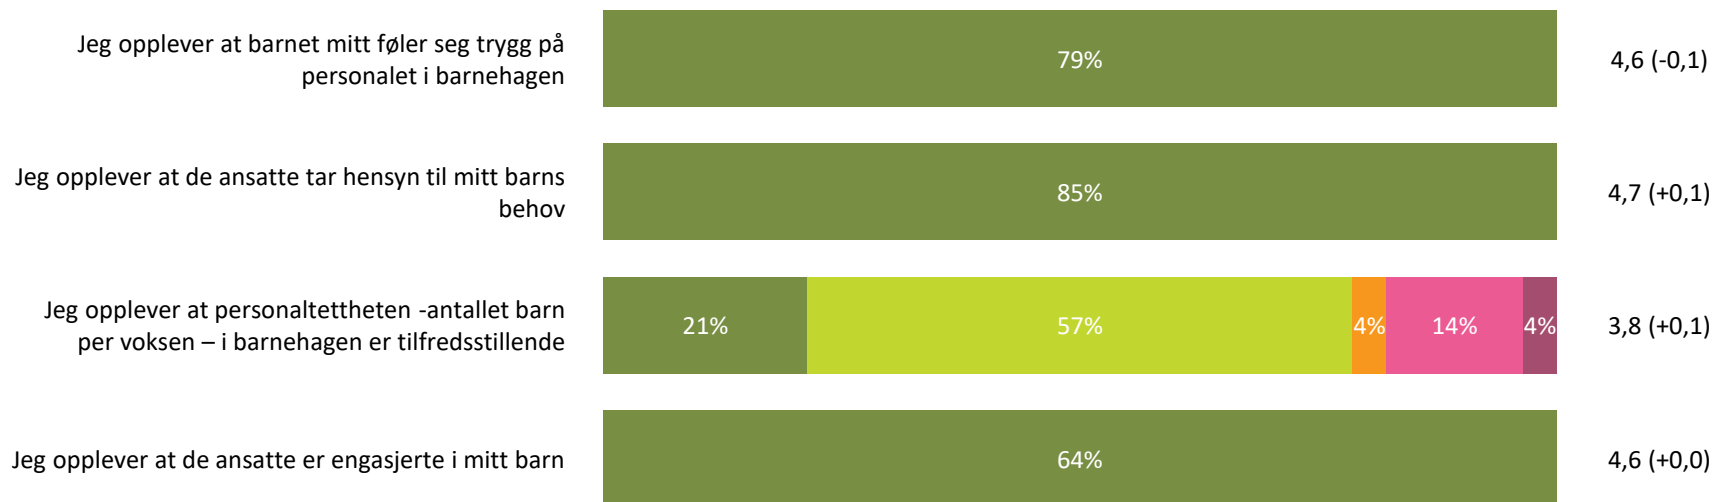

Relasjon mellom barn og voksen

Hvor enig eller uenig er du i følgende utsagn:

Snitt

Relasjon mellom barn og voksen totalt:

4,4 (+0,0)

■ Helt enig ■ Delvis enig ■ Verken enig eller uenig ■ Delvis uenig ■ Helt uenig ■ Vet ikke