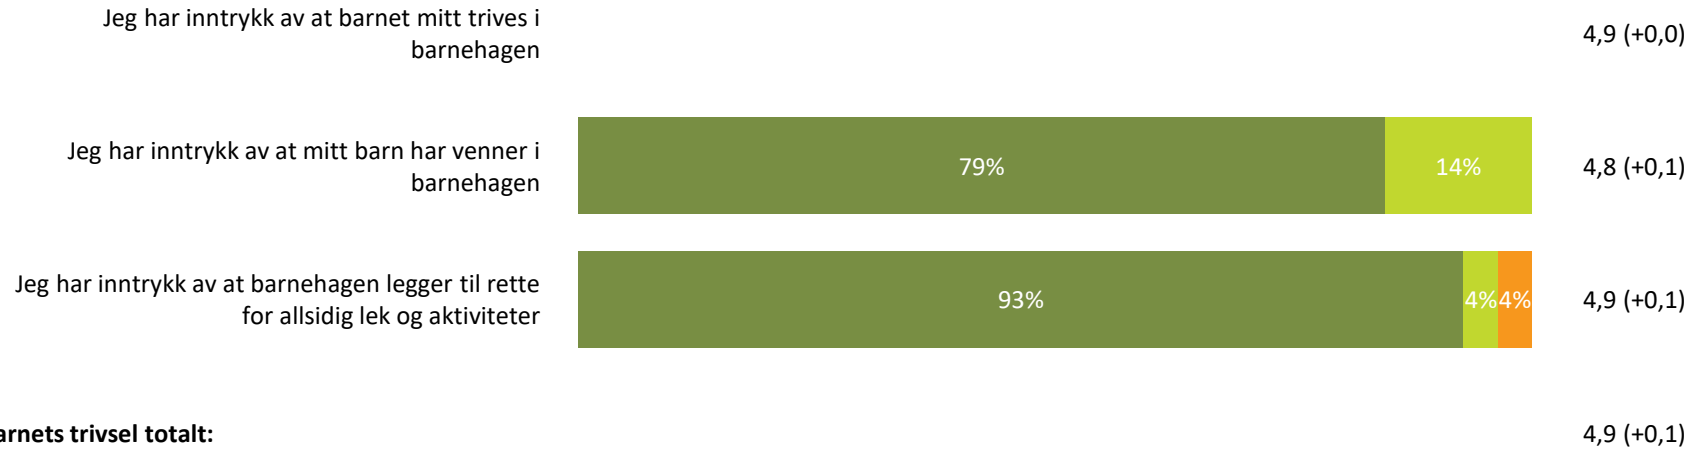

Barnets trivsel

Hvor enig eller uenig er du i følgende utsagn:

Snitt

Helt enig   Delvis enig   Verken enig eller uenig   Delvis uenig   Helt uenig   Vet ikke