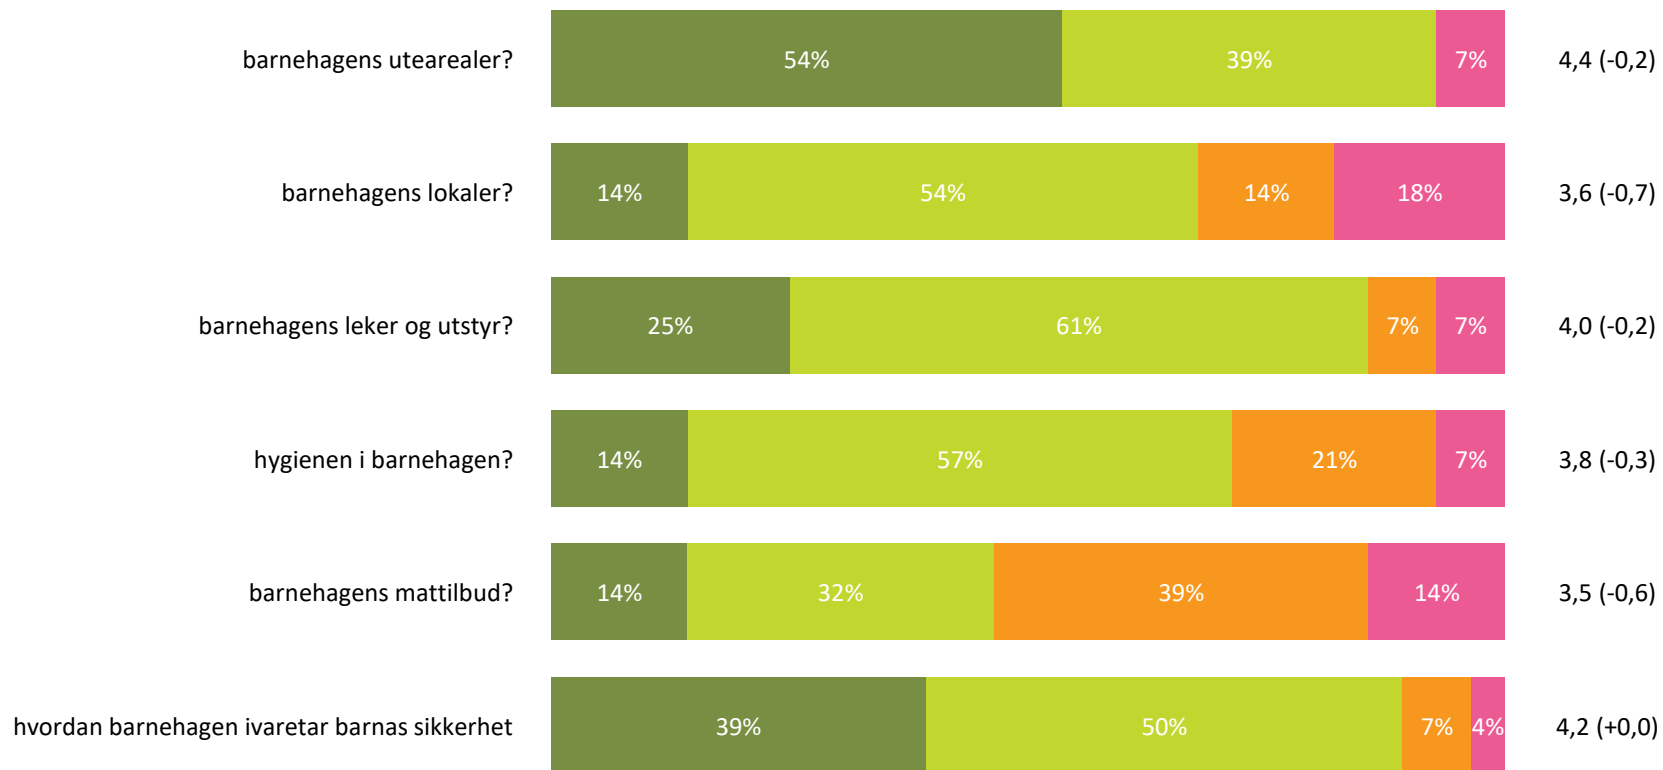

Ute- og innemiljø

Hvor fornøyd eller misfornøyd er du med:

Snitt

Ute- og innemiljø totalt:

3,9 (-0,3)

■ Svært fornøyd ■ Ganske fornøyd ■ Verken fornøyd eller misfornøyd ■ Ganske misfornøyd ■ Svært misfornøyd ■ Vet ikke