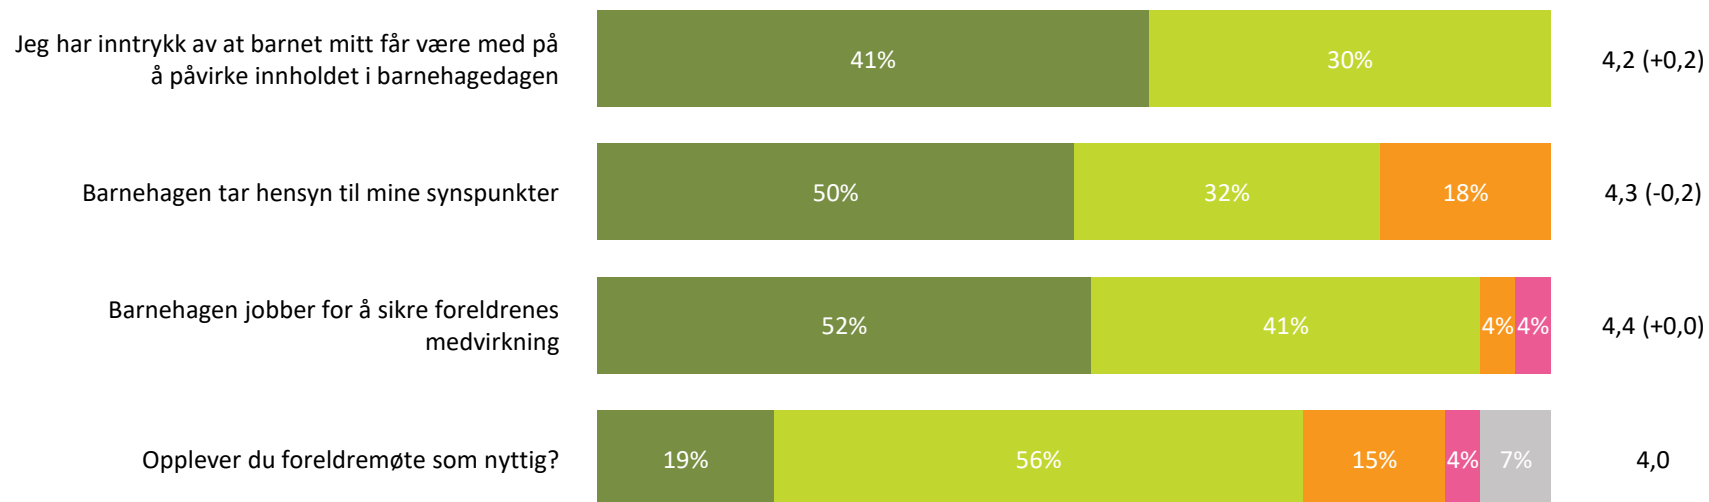

4,7 (+0,1)

■ Helt enig ■ Delvis enig ■ Verken enig eller uenig ■ Delvis uenig ■ Helt uenig ■ Vet ikke

Medvirkning

Hvor enig eller uenig er du i følgende utsagn:

Snitt

Medvirkning totalt:

4,2 (-0,1)

■ Helt enig ■ Delvis enig ■ Verken enig eller uenig ■ Delvis uenig ■ Helt uenig ■ Vet ikke